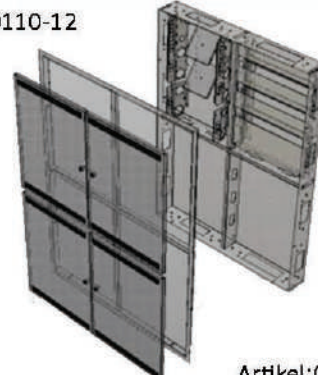

Artikel:004754

Standardna oprema:

- kovinsko ohišje podometne omarice
- vgradne dimenzije: **Š: 855 mm, V: 1163 mm, G: 120 mm**
- zidni okvir: **25mm**
- 3 x kovinska in 1 x steklena vrata v perf. kovinskem okvirju
- tonirano steklo, perf. na vratih omogoča boljšo zračnost
- polica STK
- možnost vgradnje 60 kos instalacijskih elementov, 3 x 20kos
- 3 x DIN letev
- 2 x prazno STK ogrodje za razne instalacije
- dovod kablov: zgoraj, spodaj ter s strani
- barva omarice: RAL9016 oz. po dogovoru

Dodatna oprema / možnost namestitve:

- 2 x dodatna polica STK
- do 6 STK vtičnice 230 V
- do 27 RJ45 keystone STK konektorjev,
- optična FTTH doza, komplet z LC ali SC optičnimi konektorji
- ohišje prepušča signale WIFI