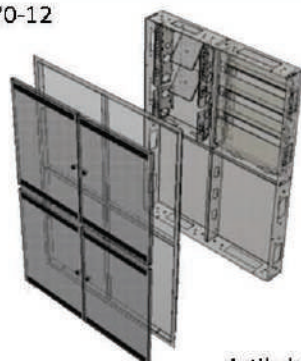

Podometna centralna komunikacijska omarica CTK 8070-12 / 80110-12

CTK 8070-12

Artikel:004845

Standardna oprema:

- kovinsko ohišje podometne omarice
- vgradne dimenzije: **Š: 855 mm, V: 775 mm, G: 120 mm**
- zidni okvir: **25mm**
- 3 x kovinska in 1 x steklena vrata v perf. kovinskem okvirju
- tonirano steklo, perf. na vratih omogoča boljšo zračnost
- polica STK
- možnost vgradnje 40 kos instalacijskih elementov, 2 x 20kos
- 2 x DIN letev
- 2 x prazno STK ogrodje za razne instalacije
- dovod kablov: zgoraj, spodaj ter s strani
- barva omarice: RAL9016 oz. po dogovoru

Dodatna oprema / možnost namestitve:

- dodatna polica STK
- do 4 STK vtičnice 230 V
- do 15 RJ45 keystone STK konektorjev,
- optična FTTH doza, komplet z LC ali SC optičnimi konektorji
- ohišje prepušča signale WIFI

CTK 80110-12